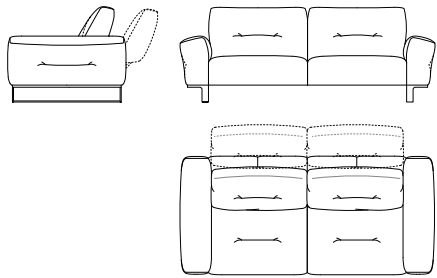

Meccanismo: Schienali con meccanismo a bilanciere per doppia profondità di seduta.
Bracciolo: Poliuretano espanso ad alta portanza e densità variabile rivestito in piuma sterilizzata e fibra poliestere.

Seduta: Poliuretano espanso sagomato a densità differenziate rivestito in fibra poliestere.

Schienali: Poliuretano espanso sagomato a densità differenziate rivestito in piuma sterilizzata e fibra poliestere.

Mechanism: Backrest with adjustable rocking mechanism, for double seat depth.

Armrest: Polyurethane foam with high support and variable density covered with sterilized feather and polyester fibre.

Seat: Moulded polyurethane foam with variable densities covered with polyester fibre

Backrest: Moulded polyurethane foam with variable densities covered with sterilized feather and polyester fibre.

Feet: Metal in glossy Carbon or Bronze finish.

350

L 240 x P 110/140 x H 89 cm

300

L 220 x P 110/140 x H 89 cm