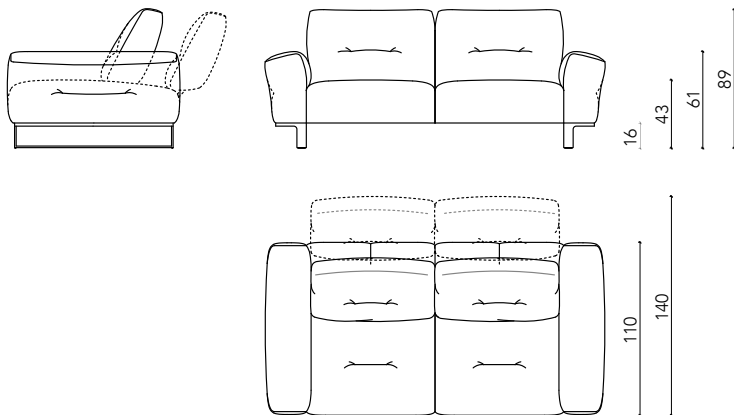

K85 - Galileo

Divani componibili | *Modular seating systems*

Rivestimenti: Tessuto - Pelle - Cuciture tono su tono.

Struttura: Telaio composto da multistrato, legno e derivati (classe E1). Molleggio con cinghie elastiche ad alta resistenza.

Meccanismo: Schienali con meccanismo a bilanciere per doppia profondità di seduta.
Bracciolo: Poliuretano espanso ad alta portanza e densità variabile rivestito in piuma sterilizzata e fibra poliestere.

Mechanism: Backrest with adjustable rocking mechanism, for double seat depth.

Armrest: Polyurethane foam with high support and variable density covered with sterilized feather and polyester fibre.

Seat: Moulded polyurethane foam with variable densities covered with polyester fibre

510
L 128 x P 128 x H 89 cm

400

L 111 x P 111 x H 43 cm