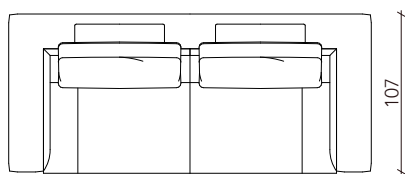

Tema

Divano componibile | Modular seating system

 ITALIALOUNGE

Rivestimenti: Tessuto - Pelle - Combinato - Decò per Pouf - Cuciture tono su tono - Gli elementi senza bracciolo hanno il lato finito.

Struttura: Telaio composto da multistrato, legno e derivati (classe E1). Molleggio con cinghie elastiche ad alta resistenza.

Feet: Metal in chrome finish or black nickel finish.

360

L 314 x P 107 x H 85 cm

350

L 245 x P 107 x H 85 cm

300

L 225 x P 107 x H 85 cm

250

L 205 x P 107 x H 85 cm

L

380 L - 370 R

L 220 x P 107 x H 85 cm

R

L

780 L - 770 R

L 220 x P 107 x H 85 cm