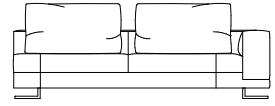

Feet: Metal in chrome finish or black nickel finish.

360

L 314 x P 107 x H 85 cm

350

L 245 x P 107 x H 85 cm

300

L 225 x P 107 x H 85 cm

250

L 205 x P 107 x H 85 cm

L

380 L - 370 R

L 220 x P 107 x H 85 cm

R

L

780 L - 770 R

L 220 x P 107 x H 85 cm

LIBRERIA INTEGRATA
INTEGRATED BOOKCASE

R

L

330 L - 320 R

L 200 x P 107 x H 85 cm

R

L

730 L - 720 R