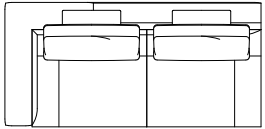

Feet: Metal in chrome finish or black nickel finish.

360

L 314 x P 107 x H 85 cm

350

L 245 x P 107 x H 85 cm

300

L 225 x P 107 x H 85 cm

250

L 205 x P 107 x H 85 cm

L

380 L - 370 R

L 220 x P 107 x H 85 cm

R

L

780 L - 770 R

L 220 x P 107 x H 85 cm

LIBRERIA INTEGRATA
INTEGRATED BOOKCASE

R

L

330 L - 320 R

L 200 x P 107 x H 85 cm

R

L

730 L - 720 R