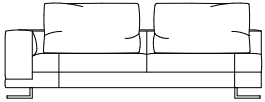

Feet: Metal in chrome finish or black nickel finish.

360

L 314 x P 107 x H 85 cm

350

L 245 x P 107 x H 85 cm

300

L 225 x P 107 x H 85 cm

250

L 205 x P 107 x H 85 cm

L

380 L - 370 R

L 220 x P 107 x H 85 cm

R

L

780 L - 770 R

L 220 x P 107 x H 85 cm

LIBRERIA INTEGRATA
INTEGRATED BOOKCASE

R

L

330 L - 320 R

L 200 x P 107 x H 85 cm

R

L

730 L - 720 R