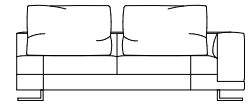

Feet: Metal in chrome finish or black nickel finish.

360

L 314 x P 107 x H 85 cm

350

L 245 x P 107 x H 85 cm

300

L 225 x P 107 x H 85 cm

250

L 205 x P 107 x H 85 cm

L

380 L - 370 R

L 220 x P 107 x H 85 cm

R

L

780 L - 770 R

L 220 x P 107 x H 85 cm

LIBRERIA INTEGRATA
INTEGRATED BOOKCASE

R

L

330 L - 320 R

L 200 x P 107 x H 85 cm

R

L

730 L - 720 R

L 200 x P 107 x H 85 cm

LIBRERIA INTEGRATA
INTEGRATED BOOKCASE

R

340
L 200 x P 107 x H 85 cm

290
L 170 x P 107 x H 85 cm

190
L 98 x P 107 x H 85 cm

140
L 85 x P 107 x H 85 cm

L