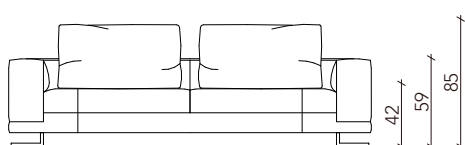

Tema

Divano componibile | Modular seating system

 ITALIALOUNGE

Rivestimenti: Tessuto - Pelle - Combinato - Decò per Pouf - Cuciture tono su tono - Gli elementi senza bracciolo hanno il lato finito.

Struttura: Telaio composto da multistrato, legno e derivati (classe E1). Molleggio con cinghie elastiche ad alta resistenza.

Feet: Metal in chrome finish or black nickel finish.

360

L 314 x P 107 x H 85 cm

350

L 245 x P 107 x H 85 cm

300

L 225 x P 107 x H 85 cm

250

L 205 x P 107 x H 85 cm

L

380 L - 370 R

L 220 x P 107 x H 85 cm

R

L

780 L - 770 R

L 220 x P 107 x H 85 cm