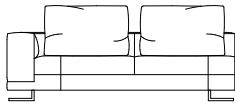

Feet: Metal in chrome finish or black nickel finish.

360

L 314 x P 107 x H 85 cm

350

L 245 x P 107 x H 85 cm

300

L 225 x P 107 x H 85 cm

250

L 205 x P 107 x H 85 cm

L

380 L - 370 R

L 220 x P 107 x H 85 cm

R

L

780 L - 770 R

L 220 x P 107 x H 85 cm

LIBRERIA INTEGRATA
INTEGRATED BOOKCASE

R

L

330 L - 320 R

L 200 x P 107 x H 85 cm

R

L

730 L - 720 R