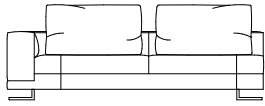

Feet: Metal in chrome finish or black nickel finish.

360

L 314 x P 107 x H 85 cm

350

L 245 x P 107 x H 85 cm

300

L 225 x P 107 x H 85 cm

250

L 205 x P 107 x H 85 cm

L

380 L - 370 R

L 220 x P 107 x H 85 cm

R

L

780 L - 770 R

L 220 x P 107 x H 85 cm