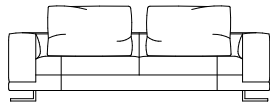

Feet: Metal in chrome finish or black nickel finish.

360

L 314 x P 107 x H 85 cm

350

L 245 x P 107 x H 85 cm

300

L 225 x P 107 x H 85 cm

250

L 205 x P 107 x H 85 cm

L

380 L - 370 R

L 220 x P 107 x H 85 cm

R

L

780 L - 770 R

L 220 x P 107 x H 85 cm

LIBRERIA INTEGRATA
INTEGRATED BOOKCASE

R

L

330 L - 320 R

L 200 x P 107 x H 85 cm

R

L

730 L - 720 R