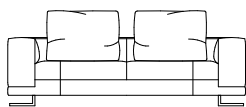

Feet: Metal in chrome finish or black nickel finish.

360

L 314 x P 107 x H 85 cm

350

L 245 x P 107 x H 85 cm

300

L 225 x P 107 x H 85 cm

250

L 205 x P 107 x H 85 cm

L

380 L - 370 R

L 220 x P 107 x H 85 cm

R

L

780 L - 770 R

L 220 x P 107 x H 85 cm

LIBRERIA INTEGRATA
INTEGRATED BOOKCASE

R

L

330 L - 320 R

L 200 x P 107 x H 85 cm

R

L

730 L - 720 R