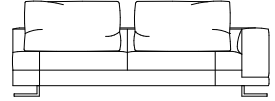

Feet: Metal in chrome finish or black nickel finish.

360

L 314 x P 107 x H 85 cm

350

L 245 x P 107 x H 85 cm

300

L 225 x P 107 x H 85 cm

250

L 205 x P 107 x H 85 cm

L

380 L - 370 R

L 220 x P 107 x H 85 cm

R

L

780 L - 770 R

L 220 x P 107 x H 85 cm

LIBRERIA INTEGRATA
INTEGRATED BOOKCASE

R

L

330 L - 320 R

L 200 x P 107 x H 85 cm

R

L

730 L - 720 R