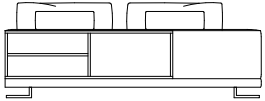

Feet: Metal in chrome finish or black nickel finish.

360

L 314 x P 107 x H 85 cm

350

L 245 x P 107 x H 85 cm

300

L 225 x P 107 x H 85 cm

250

L 205 x P 107 x H 85 cm

L

380 L - 370 R

L 220 x P 107 x H 85 cm

R

L

780 L - 770 R

L 220 x P 107 x H 85 cm

LIBRERIA INTEGRATA
INTEGRATED BOOKCASE

R

L

330 L - 320 R

L 200 x P 107 x H 85 cm

R

L

730 L - 720 R