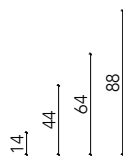

Doge

Divani componibili | *Modular seating systems*

Rivestimenti: Tessuto - Pelle - Cuciture tono su tono.

Struttura: Telaio composto da multistrato, legno e derivati (classe E1).

Molleggio con cinghie elastiche ad alta resistenza.

Imbottitura struttura: Poliuretano espanso ad alta portanza e densità variabile rivestito in ovatta poliestere.

Cuscini seduta: Poliuretano espanso sagomato a densità differenziate rivestito in ovatta poliestere. La versione in pelle è caratterizzata da cuciture orizzontali con tirate.

Cuscini schienali: Poliuretano espanso sagomato rivestito con copertina in piuma sterilizzata e fibra poliestere.

Piedi: Metallo finitura Carbonio lucido o Bronzo.

Upholstery: *Fabric - Leather - Tone on tone stitching.*

Structure: *Plywood, wood and derivatives (class E1). Suspension with high resistance elastic belts.*

Structure Padding: *Polyurethane foam with high support and variable density covered with polyester wadding.*

Seat cushions: *Moulded polyurethane foam with variable densities covered with polyester wadding. The leather version is characterized by horizontal seams with padding.*

Backrest cushions: *Moulded polyurethane foam with a blanket in sterilized feather and polyester fibre.*

Feet: *Metal glossy Carbon or Bronze finish.*