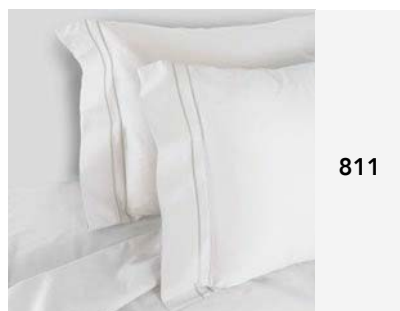

Sogno

Lenzuola in Raso 80 | Bed sheet

Set in raso di cotone titolo filato 80, con doppia bordatura (RA80), completo di copripiumino, sotto lenzuolo e 4 fodere guanciali. Disponibili in tinta unita o bicolore.

Set of sheets in cotton satin 80 yarns with double edging (RA80), complete with duvet cover under sheet and 4 pillowcases available in plain colour or bi-colour.

811

833

855

822

844

866

812