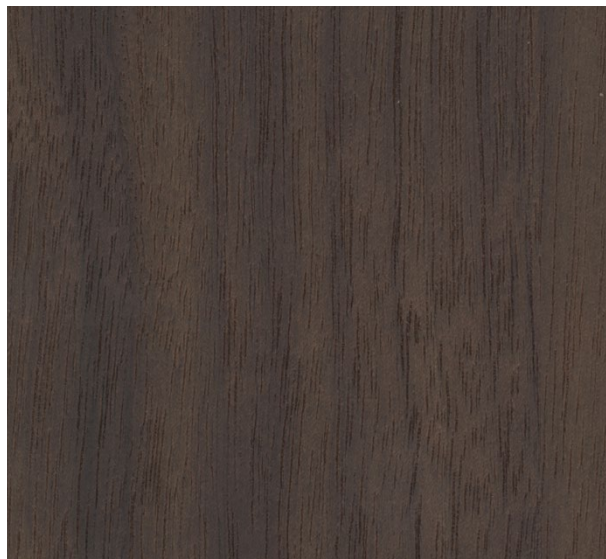

Legni | Woods

Piedi - Feet

Moro